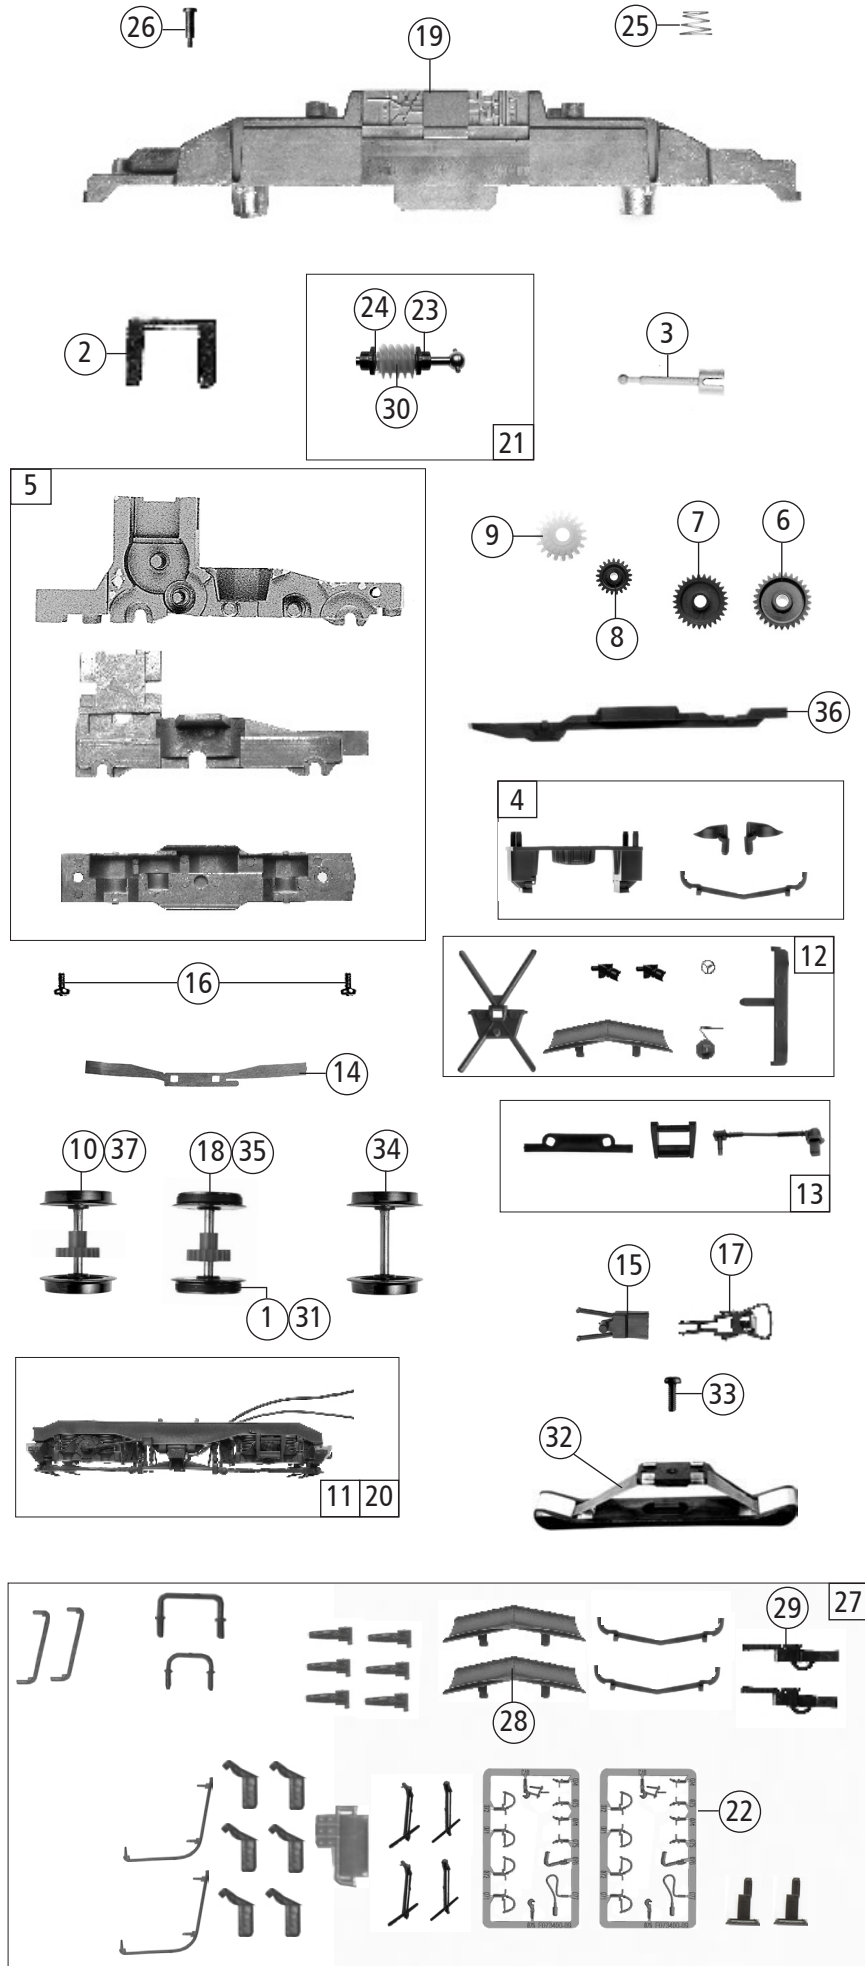

Pos. Nr. Pos.no.	Beschreibung Description	Art.-Nr. Art.no.	Preisgruppe Price bracket
1	Haftrings.10Stk.12,9 bis 14,6m Trac. tyre 10 parts, 12,9 to 14,6m	40070	---
2	Schneckendeckel Worm gear	94707	4
3	Kardanwelle Cardan shaft	107011	4
4	Microschürze + Unterflurgerät Micro skirts + underfloor unit	112161	6
5	Getriebesatz 3tlg Gear set 3 parts	112167	13
6	Zahnrad Z=29 / M0,4 Gear wheel	86467	3
7	Zahnrad Z=29 / M0,4 Gear wheel	86468	3
8	Zahnrad Z=21 G/M=0,4 Gear wheel	86414	3
9	Schnecken Zahnrad Z=17/19 gelb Worm gear wheel	86413	5
10	Radsatz m. Zahnrad o. Haftring Wheelset w gear wheel w/o trac. tyre	112168	11
11	DG-Blende 1 kpl. Bogie frame 1 assembly	112219	13
12	TS - Fahrwerk + Schienenräumer Part set - Chassis + Rail guard	112162	7
13	TS - Blendensteckteile Set of cover plug-in parts	112183	6
14	Radkontakt f. DG-Blende o.B. Wheel contact f. bogie frame	100256	3
15	Kupplungskammer Coupling chamber	108988	6
16	GF-Schraube M2x5 mm Self-tapping screw	114966	3
17	Standardkupplung Clip-in exchange coupling	89246	6
18	Radsatz m. 2Haftringen, Zahnrad Wheelset w. gear wheel w. 2trac. tyres	112170	12
19	Grundrahmen Main frame	141647	18
20	DG-Blende 2 kpl. m.Lit. - schw Bogie frame 2 assembly	112220	13
21	Schneckensatz m. Kardankugel Set of worm gear incl. cardan ball	112307	13
22	TS - Bremsschläuche + Zughaken Part set of brake tubes & coupling hooks	139832	7
23	Lager für Schneckenachse Bearing for worm gear axle	89749	6
24	Beilagescheibe 2,1x4/0,2mm Washer	86108	3
25	Konusefeder 3,25/4,35 x 4 mm Cone spring	86202	3
26	Ansatzschraube M2x8/3,2 mm Flanged screw	100101	4
27	Zurüstbeutel Bag of accessories	148675	17
28	Schienenräumer Rail guard	116918	3
29	Kurzkupplung Short coupling	115550	6
30	Schnecke Worm gear	86702	6
Wechselstrom			
31	Haftringesatz 10Stk. 12,5-15,3mm Traction tyres set 10pieces	40075	---
32	Schleifer 46mm Center pick-up	86031	14
33	Schraube M 1,6X6 mm Screw	113069	3
34	Radsatz ohne Zahnrad ohne Haftring AC Wheelset w/o gear wheel and tract.tyre AC	112185	10
35	Radsatz mit Haftring mit Zahnrad AC Wheelset w.traction tyre w.gear wheel AC	112184	12
36	Getriebeboden AC Gear bottom AC	112186	6
37	Radsatz ohne Haftring m. Zahnrad AC Wheelset w/o traction tyre w. gear wheel AC	112187	11